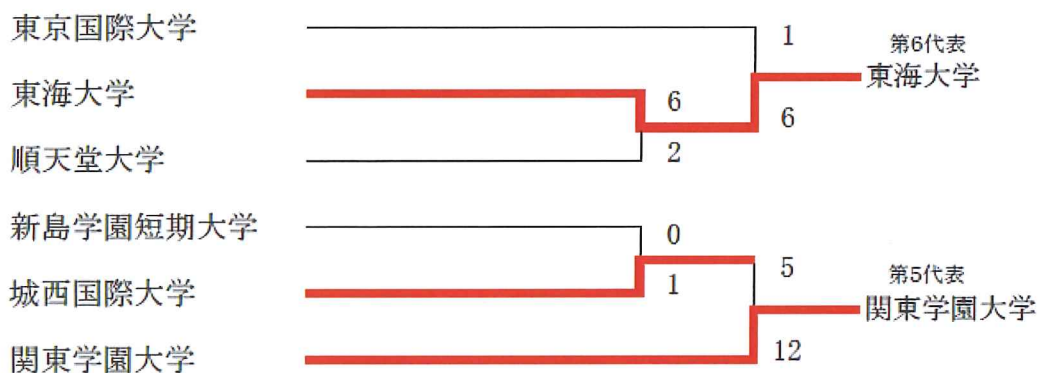

第25回関東学生女子ソフトボール選手権大会

第52回全日本大学女子ソフトボール選手権大会関東地区(東京都を除く)予選会

期 間 平成29年5月20日(土)~22日(月)

会 場 山梨県 笛吹市いちのみや桃の里スポーツ広場 他

【敗者復活戦および第5・6代表決定戦】

【3位決定戦】

第1代表： 城西大学
 第2代表： 山梨学院大学
 第3代表： 清和大学

第4代表： 淑徳大学
 第5代表： 関東学園大学
 第6代表： 東海大学