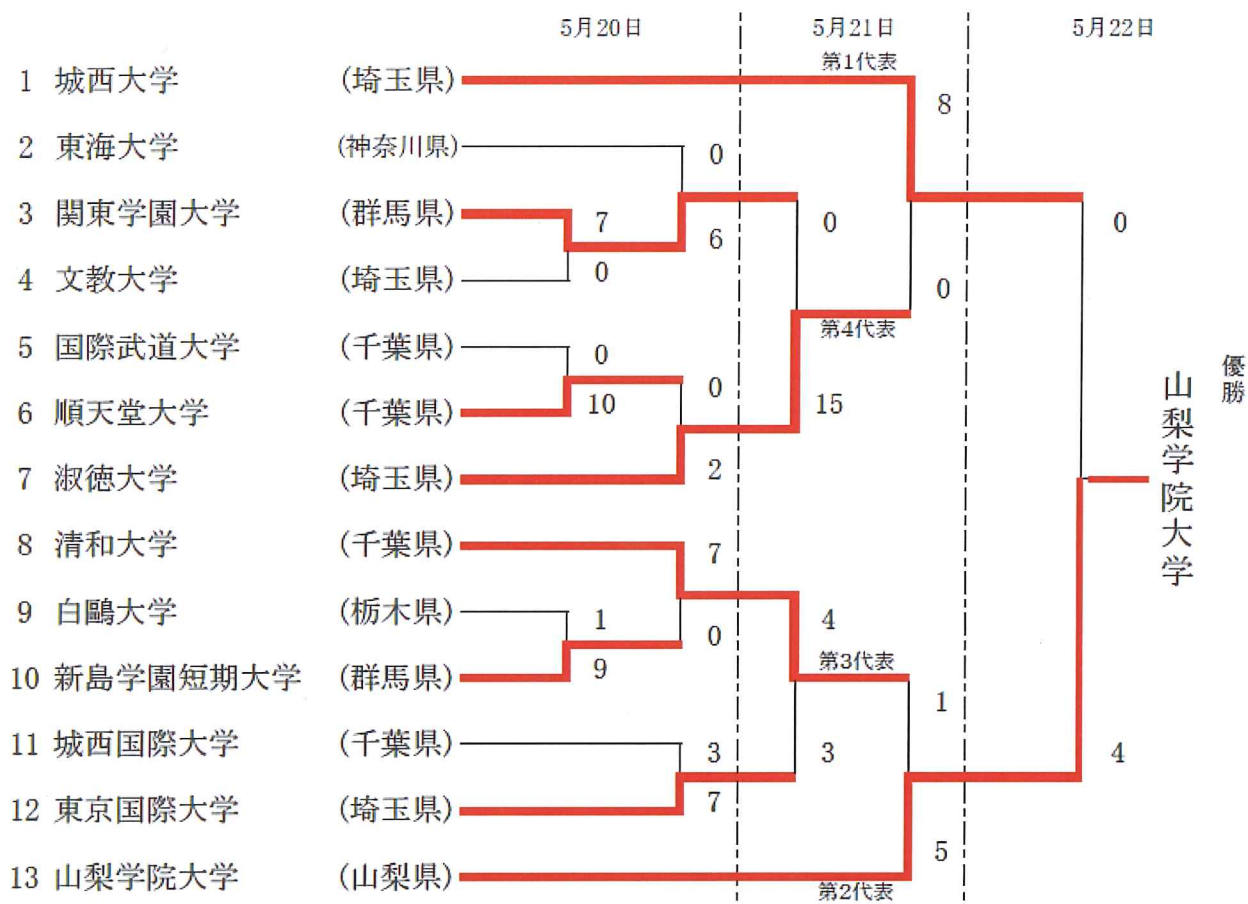

第25回関東学生女子ソフトボール選手権大会

第52回全日本大学女子ソフトボール選手権大会関東地区(東京都を除く)予選会

期 間 平成29年5月20日(土)~22日(月)

会 場 山梨県 笛吹市いちのみや桃の里スポーツ広場 他

【敗者復活戦および第5・6代表決定戦】

【3位決定戦】

第1代表： 城西大学
 第2代表： 山梨学院大学
 第3代表： 清和大学

第4代表： 淑徳大学
 第5代表： 関東学園大学
 第6代表： 東海大学

優 勝： 山梨学院大学
 準優勝： 城西大学
 第3位： 清和大学
 第4位： 淑徳大学