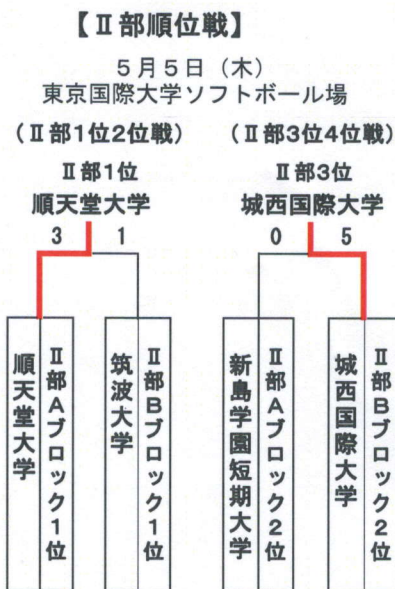

第16回関東学生女子ソフトボール春季リーグ戦

(無観客試合)

最終結果

大会日 令和3年5月1日(土) 2日(日) 3日(月) 4日(火) 5日(水)
 大会会場 A面: 東京国際大学ソフトボール場
 B面: 東京国際大学多目的グラウンド
 C面: 城西大学ソフトボール場

女子I部	①城西大学	②山梨学院大学	③淑徳大学	④東海大学	⑤東京国際大学	⑥清和大学	勝敗			勝点	得失点差	順位
							勝	分	敗			
①城西大学	○	●	○	○	●	○	2	3	6		4	
②山梨学院大学	5-1	○	○	○	○	○	5	0	15		1	
③淑徳大学	4-2	3-9	○	○	○	○	3	2	9		2	
④東海大学	3-6	0-15	5-1	○	●	●	1	4	3		6	
⑤東京国際大学	2-0	3-4	2-4	8-1	○	○	3	2	9		3	
⑥清和大学	0-7	0-13	1-8	7-2	6-7	○	1	4	3		5	

女子II部 Aブロック	①順天堂大学	②文教大学	③新島学園短期大学	④茨城大学	勝敗			勝点	得失点差	順位
					勝	分	敗			
①順天堂大学	○	○	○	○	3	0	9		1	
②文教大学	6-20	○	●	○	1	2	3		3	
③新島学園短期大学	4-6	4-3	○	○	2	1	6		2	
④茨城大学	0-19	1-8	2-11	○	0	3	0		4	

女子II部 Bブロック	①城西国際大学	②筑波大学	③白鷺大学	④千葉大学	勝敗			勝点	得失点差	順位
					勝	分	敗			
①城西国際大学	○	○	○	○	2	1	6		2	
②筑波大学	3-1	○	○	○	3	0	9		1	
③白鷺大学	2-3	4-17	○	○	1	2	3		3	
④千葉大学	0-7	0-7	0-7	○	0	3	0		8	

※試合時間はI部・入れ替え戦制限時間なし。
 II部は100分とする。
 ※同点の場合は引き分けとする
 ※リーグ戦は勝ち点制とし、勝3点、引き分け1点とする。

【II部5位6位7位決定リーグ】 B面 5月5日(水) 東京国際大学多目的グラウンド

	①	②	③	勝	分	敗	勝点	得失点差	順位
① Aブロック3位 文教大学	○	●	○	1		1	3		6
② Bブロック3位 白鷺大学	4-3	○	○	2		0	6		5
③ Aブロック4位 茨城大学	3-23	1-15	○	0		2	0		7